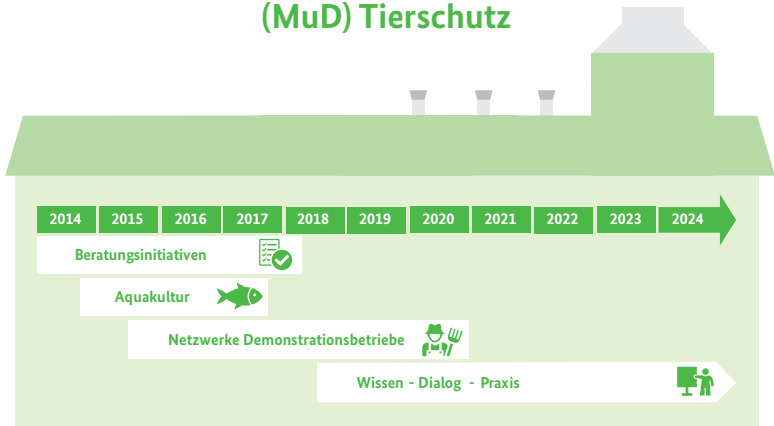

# Modell- und Demonstrationsvorhaben (MuD) Tierschutz

Initiiert und gefördert durch das Bundesministerium für Ernährung und Landwirtschaft (BMEL)  
Umsetzung durch den Projektträger Bundesanstalt für Landwirtschaft und Ernährung (BLE)